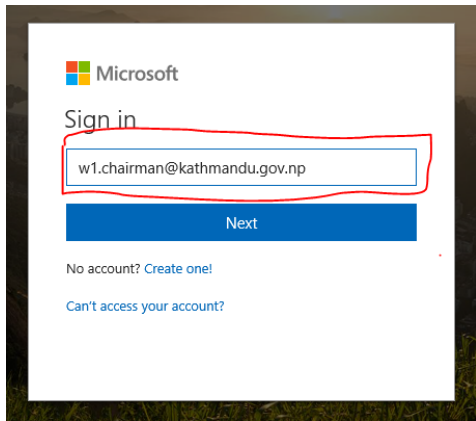

चित्र १

चित्र २

यदि, Time Zoon सोधेमा Scroll गरि Kathmandu select गर्ने ।

वडा अध्यक्षको	वडा सचिवको
User name:	User name:
Password:	Password:

नोट: पहिलोपटकमा login गरे पश्चात Password परिवर्तन गर्नु होला ।